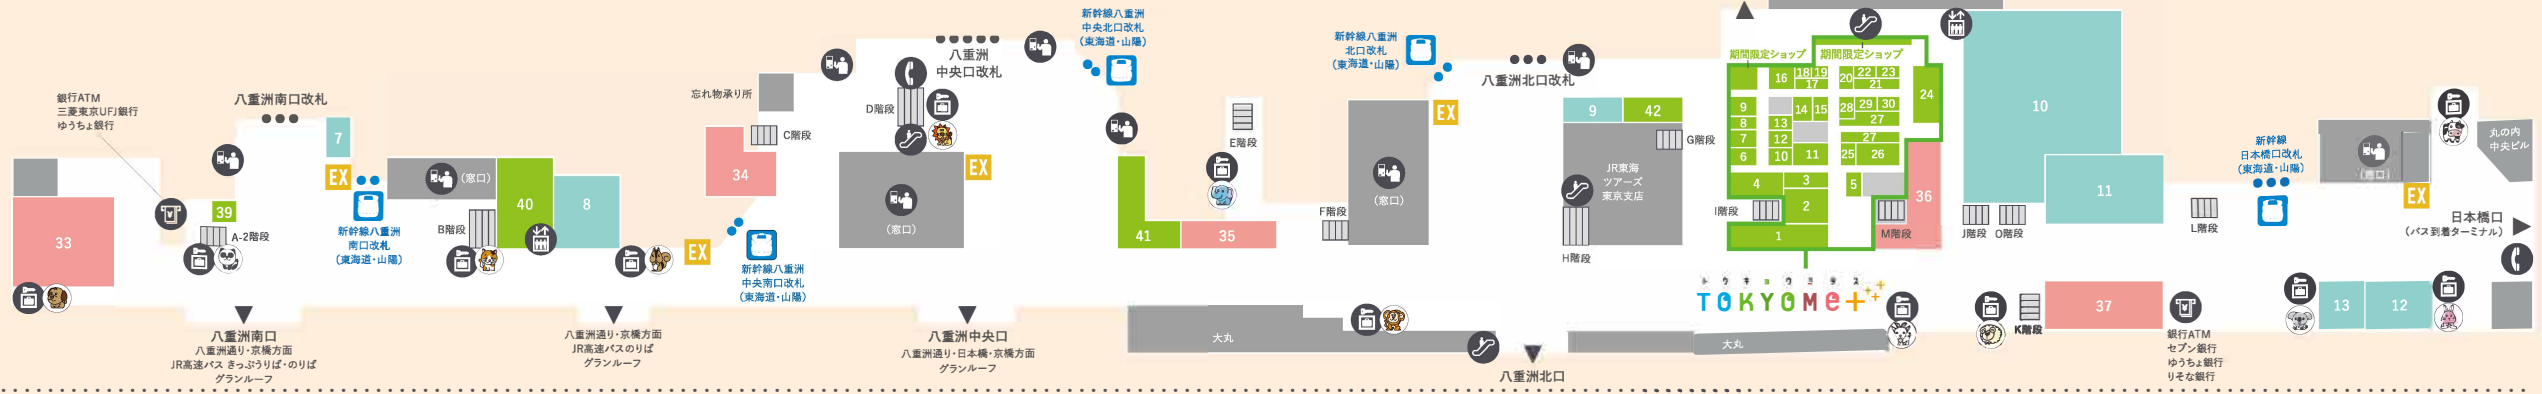

FLOOR MAP

- 化粧室
- 女性用化粧室
- 多機能トイレ
- オストメイト
- ベビー休憩室
- 乳幼児用設備
- 新幹線・改札口
- 喫煙所
- エスカレーター
- エレベーター
- きっぷうりば(自動券売機)
- EX エクスプレス予約受取専用機
※エクスプレス予約で予約したきっぷはJR東海のきっぷうりばでも受け取れます。

※掲載内容は予告なく変更場合がございます。予めご了承ください。
※平成29年4月現在のものです。

■ P13~ おみやげ・テイクアウト

- B1
- 35 諸国ご当地プラザ
 - 36 ギャレット ポップコーン ショップス 東京駅店
 - 37 東京みやげセンター
 - 38 アンジェリークNY
- 1F
- 39 おむすび処 米'n八重洲南口店
 - 40 ギフトキヨスク八重洲南
 - 41 グランドキヨスク東京
 - 42 おむすび処 米'n八重洲北口店

■ P11~ TOKYOMe+

- 1F
- 1 ARINCO TOKYO STATION
 - 2 花のババロア havard/PARADIS
 - 3 フルーム 東京店
 - 4 パティスリー キハチ
 - 5 空いろ
 - 6 トウキョウワトリエドゥ シュルク
 - 7 東京會館
 - 8 フランセ
 - 9 資生堂バーラー
 - 10 入船堂本店
 - 11 清月堂本店
 - 12 舟和
 - 13 常盤堂雷おかし本舗
 - 14 銀座菊酒舎
 - 15 文明堂 東京
 - 16 ふるや古賀音庵
 - 17 和蘭西葡
 - 18 鎌倉小川軒
 - 19 NOAKE TOKYO
 - 20 東京風月堂
 - 21 東京ラスク
 - 22 ラッドクレープ コロット
 - 23 泉屋東京店
 - 24 銘菓処 おもたせや
 - 25 新橋玉木屋
 - 26 浅草今半
 - 27 東京イッピン
 - 28 日本橋鮎佐
 - 29 銀座新之助良新
 - 30 海老屋總本舗

■ P15~ 東京おがしランド

- B1
- 31 森永のおかしなおかし屋さん
 - 32 ぐりこ・や Kitchen
 - 33 カルビープラス
 - 34 イベントスペース 期間限定ショップやイベントを開催

1F

B1

■ P5~ 東京ラーメンストリート

- B1
- 1 仙台牛タンねぎ塩ラーメン 菟蔵
 - 2 ソライロ・NIPPON
 - 3 六厘舎
 - 4 塩らーめん専門 ひるがお
 - 5 とんこつらーめん 俺式純
 - 6 東京タンメン トナリ
 - 7 東京の中華そば ちよがみ
 - 8 東京駅 斑鳩

■ P9~ 東京キャラクターストリート

- B1
- 1 松竹歌舞伎屋本舗
 - 2 JUMP SHOP
 - 3 TOMICA SHOP
 - 4 PLARAIL SHOP
 - 5 くまのがっこう
 - 6 スヌーピータウンミニ
 - 7 ムーミンショップミニ
 - 8 どんぐり共和国
 - 9 フジテレビショップ
 - 10 テレ東本舗
 - 11 TBSストア
 - 12 日テレ屋
 - 13 テレアサショップ
 - 14 K-spot
 - 15 NHKキャラクター ショップ
 - 16 ミッフィースタイル
 - 17 ハローキティショップ
 - 18 リラックマストア
 - 19 カピバラさんキュルッとショップ
 - 20 ウルトラマンワールドM78
 - 21 レゴ® クリックブリック
 - 22 N-SPOT
 - 23 なめこ市場 東京本店
 - 24 プリキュア プリティストア
 - 25 アイカツスタイル
 - 26 オトナ女子美日和
 - 27 ポケモンストア
 - 28 TOKYO GASHAPON STREET
 - ※ いちばんプラザ 期間限定ショップやイベントを開催
 - 29 妖怪ウォッチ 出張ヨロズマート