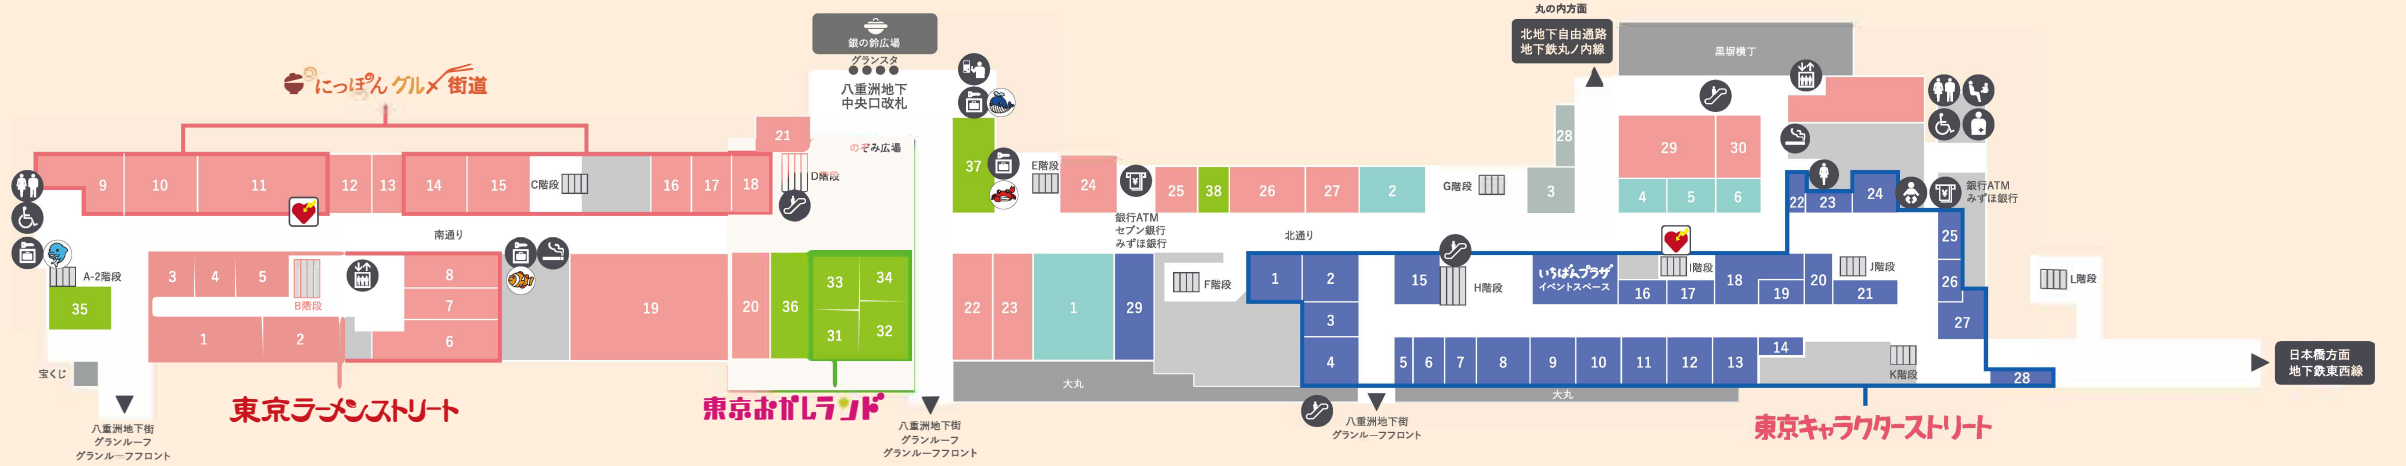

FLOOR MAP

- 化粧室
- 女性用化粧室
- 多機能トイレ
- オストメイト
- ベビー休憩室
- 乳幼児用設備
- 新幹線・改札口
- 喫煙所
- エスカレーター
- エレベーター
- きっぷうりば(自動券売機)
- EX エクスプレス予約受取専用機
※エクスプレス予約で予約したきっぷはJR東海のきっぷうりばでも受け取れます。

※掲載内容は予告なく変更場合がございます。予めご了承ください。
※平成29年4月現在のものです。

■ P13~ おみやげ・テイクアウト

- B1
- 35 諸国ご当地プラザ
 - 36 ギャレット ポップコーン ショップス 東京駅店
 - 37 東京みやげセンター
 - 38 アンジェリークNY
- 1F
- 39 おむすび処 米'n八重洲南口店
 - 40 ギフトキヨスク八重洲南
 - 41 グランドキヨスク東京
 - 42 おむすび処 米'n八重洲北口店

■ P11~ TOKYOMe+

- 1F
- 1 ARINCO TOKYO STATION
 - 2 花のババロア havard/PARADIS
 - 3 フルーム 東京店
 - 4 パティスリー キハチ
 - 5 空いろ
 - 6 トウキョウワトリエドゥ シュルク
 - 7 東京會館
 - 8 フランセ
 - 9 資生堂バーラー
 - 10 入船堂本店
 - 11 清月堂本店
 - 12 舟和
 - 13 常盤堂雷おかし本舗
 - 14 銀座菊酒舎
 - 15 文明堂 東京
 - 16 ふるや古賀音庵
 - 17 和蘭西葡
 - 18 鎌倉小川軒
 - 19 NOAKE TOKYO
 - 20 東京風月堂
 - 21 東京ラスク
 - 22 ラッドクレープ コロット
 - 23 泉屋東京店
 - 24 銘菓処 おもたせや
 - 25 新橋玉木屋
 - 26 浅草今半
 - 27 東京イッピン
 - 28 日本橋鮎佐
 - 29 銀座新之助良新
 - 30 海老屋總本舗

■ P15~ 東京おがしランド

- B1
- 31 森永のおかしなおかし屋さん
 - 32 ぐりこ・や Kitchen
 - 33 カルビープラス
 - 34 イベントスペース 期間限定ショップやイベントを開催

1F

B1

■ P5~ 東京ラーメンストリート

- B1
- 1 仙台牛タンねぎ塩ラーメン 菟蔵
 - 2 ソライロ・NIPPON
 - 3 六厘舎
 - 4 塩らーめん専門 ひるがお
 - 5 とんこつらーめん 俺式純
 - 6 東京タンメン トナリ
 - 7 東京の中華そば ちよがみ
 - 8 東京駅 斑鳩

■ P9~ 東京キャラクターストリート

- B1
- 1 松竹歌舞伎屋本舗
 - 2 JUMP SHOP
 - 3 TOMICA SHOP
 - 4 PLARAIL SHOP
 - 5 くまのがっこう
 - 6 スヌーピータウンミニ
 - 7 ムーミンショップミニ
 - 8 どんぐり共和国
 - 9 フジテレビショップ
 - 10 テレ東本舗
 - 11 TBSストア
 - 12 日テレ屋
 - 13 テレアサショップ
 - 14 K-spot
 - 15 NHKキャラクター ショップ
 - 16 ミッフィースタイル
 - 17 ハローキティショップ
 - 18 リラックマストア
 - 19 カピバラさんキュルッとショップ
 - 20 ウルトラマンワールドM78
 - 21 レゴ® クリックブリック
 - 22 N-SPOT
 - 23 なめこ市場 東京本店
 - 24 プリキュア プリティストア
 - 25 アイカツスタイル
 - 26 オトナ女子美日和
 - 27 ポケモンストア
 - 28 TOKYO GASHAPON STREET
 - ※ いちばんプラザ 期間限定ショップやイベントを開催
 - 29 妖怪ウォッチ 出張ヨロズマート