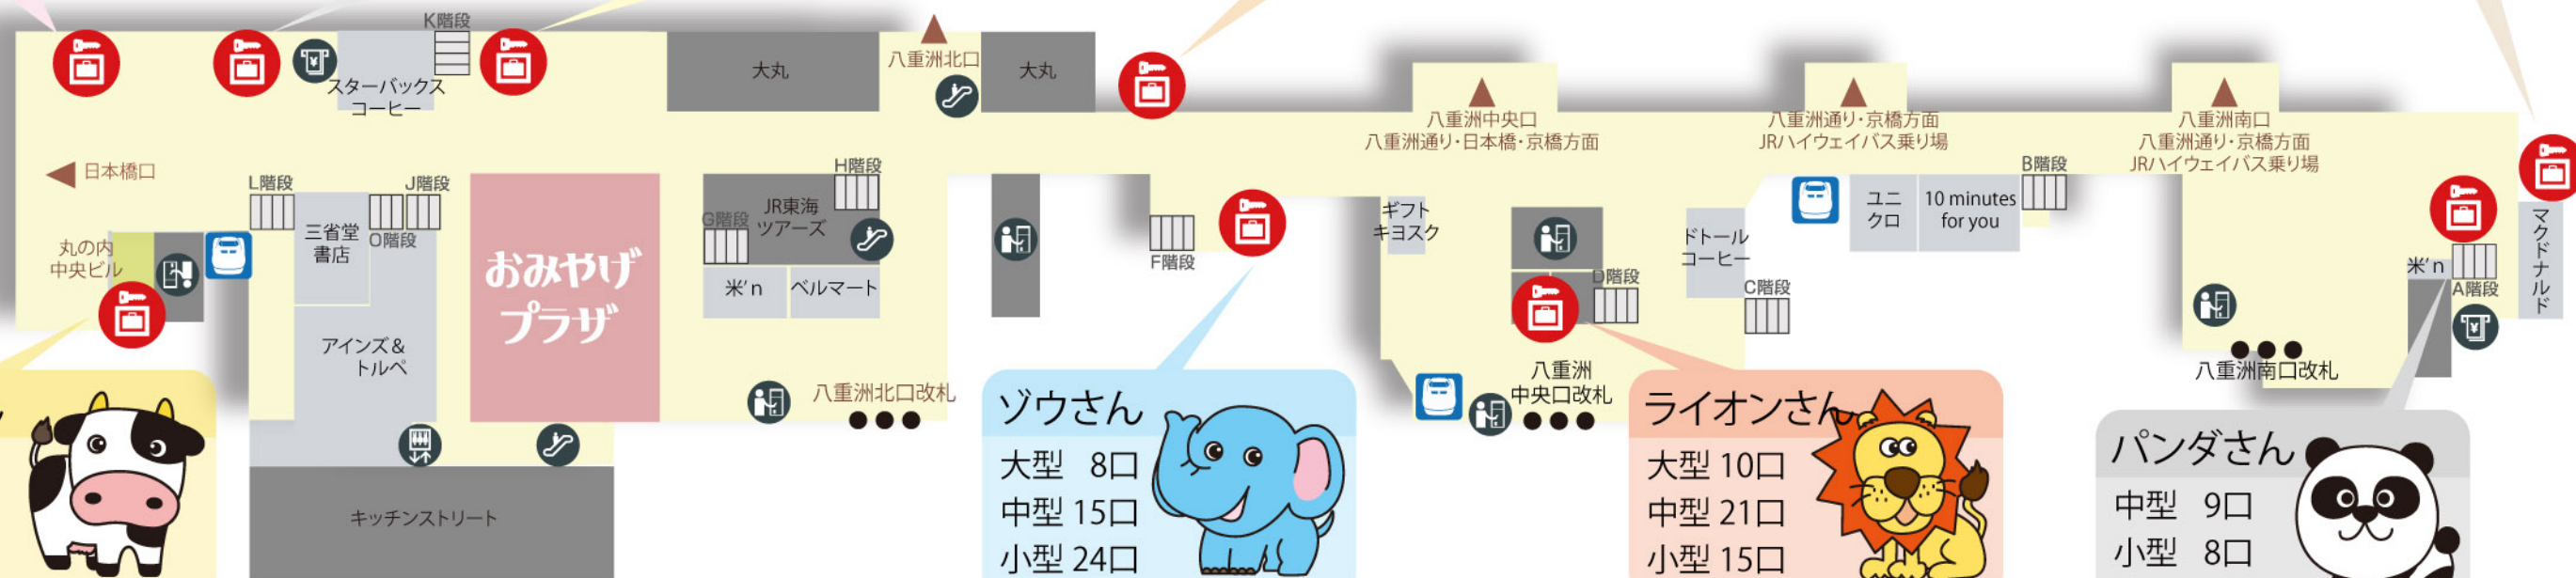

東京駅一番街 ロッカー案内

平成 24 年 3 月 1 日 現在

ウサギさん

大型 16口
中型 24口
小型 31口

コアラさん

大型 8口
中型 24口
小型 34口

※ 3/6 ~ 開始予定

ヒツジさん

大型 4口
中型 18口
小型 24口

サルさん

大型 4口
中型 18口
小型 15口

イヌさん

大型 10口
中型 36口
小型 48口

1f

ウシさん

大型 20口
中型 30口
小型 4口

ゾウさん

大型 8口
中型 15口
小型 24口

ライオンさん

大型 10口
中型 21口
小型 15口

パンダさん

中型 9口
小型 8口

※ 3/8 ~ 開始予定

※ 3/8 ~ 開始予定

大型 8口
中型 21口
小型 30口

グランスタ
銀の鈴広場