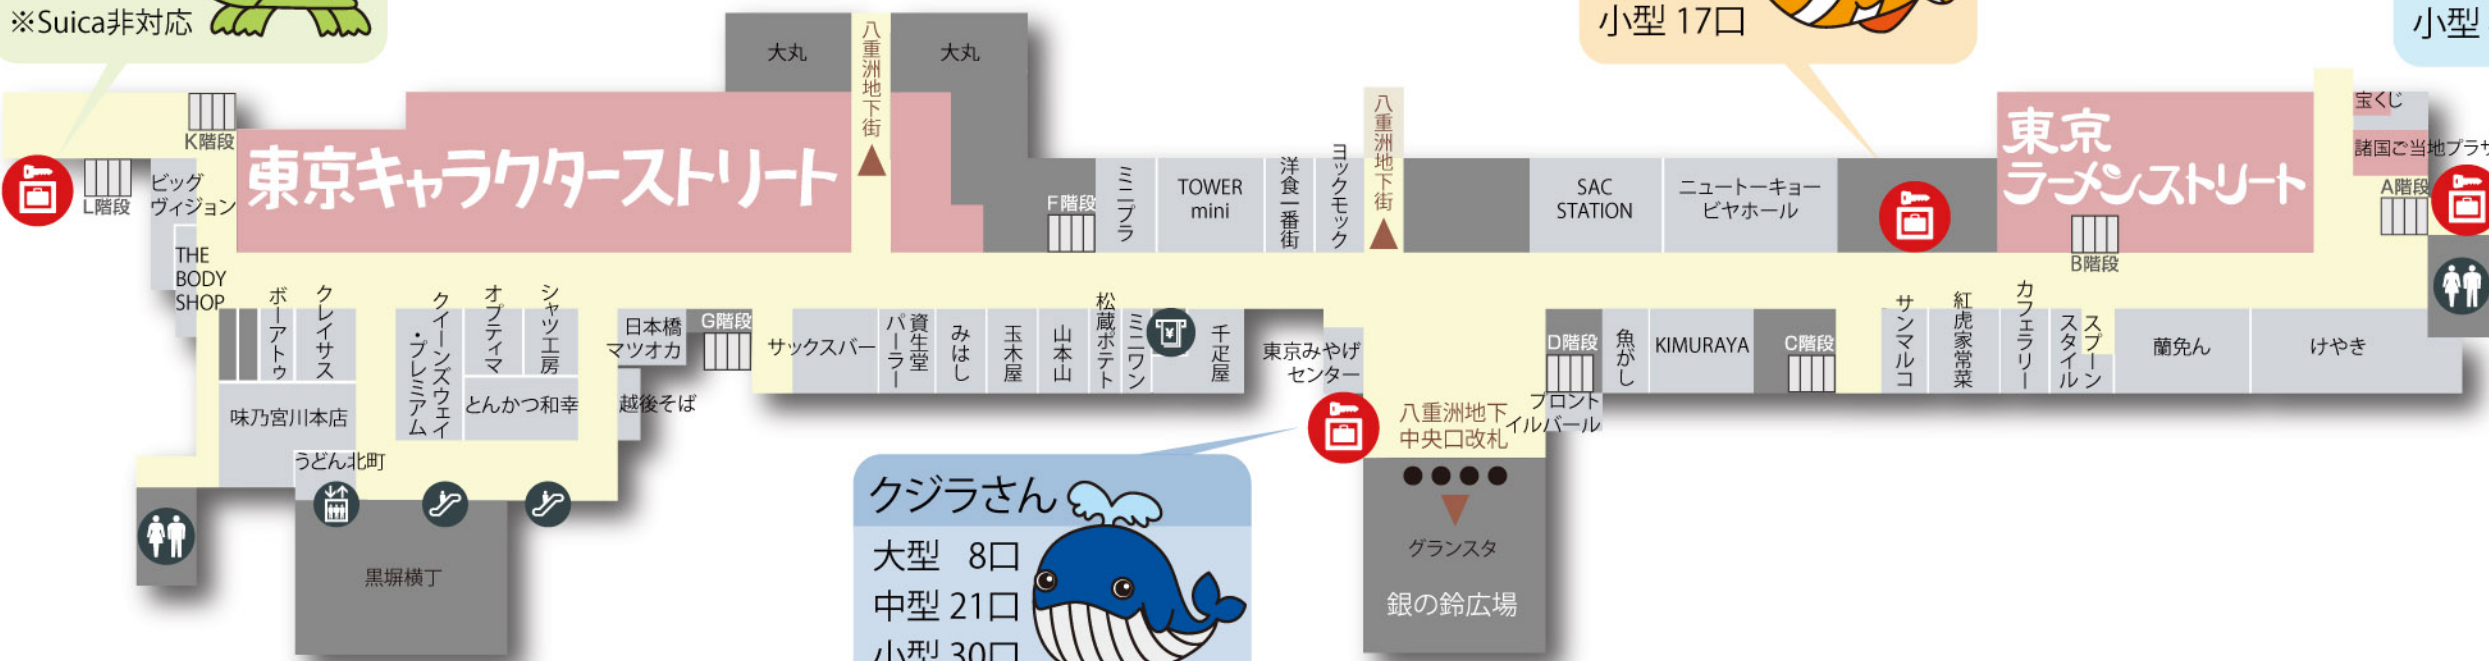

カメさん

大型 36口
小型 65口
※Suica非対応

サカナさん

大型 2口
中型 6口
小型 17口

イルカさん

大型 8口
中型 15口
小型 41口

B1f

クジラさん

大型 8口
中型 21口
小型 30口

グランスタ
銀の鈴広場