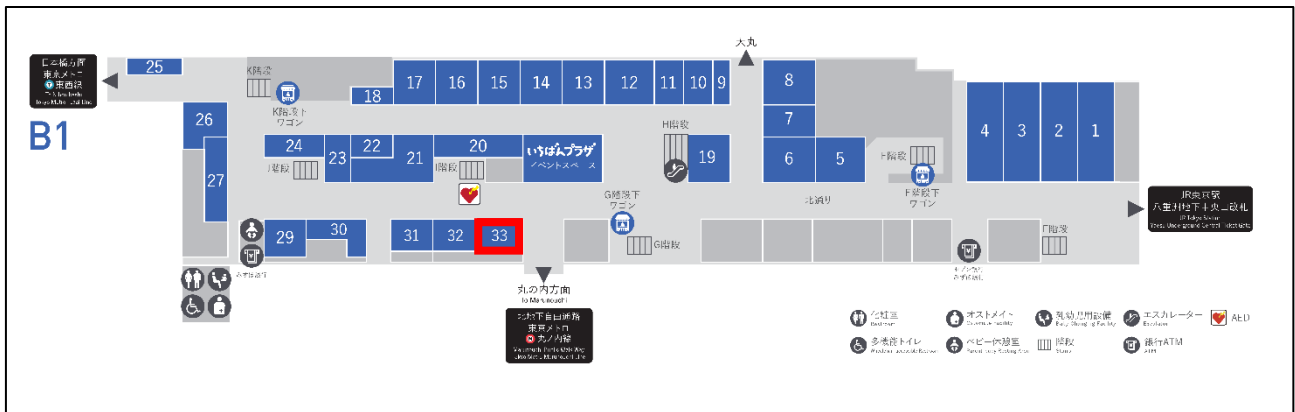

カービィカフェ PETIT 公式 Twitter：<https://twitter.com/KirbyCafePETIT>

◆カービィカフェ PETIT 東京駅店概要

店名：Kirby Café PETIT 東京駅店

住所：東京駅一番街 B1F 東京キャラクターストリート
(東京都千代田区丸の内 1-9-1)

開店日：2023年4月13日(木)

営業時間：10:00~20:30

坪数：約14.4坪

※画像はイメージです。