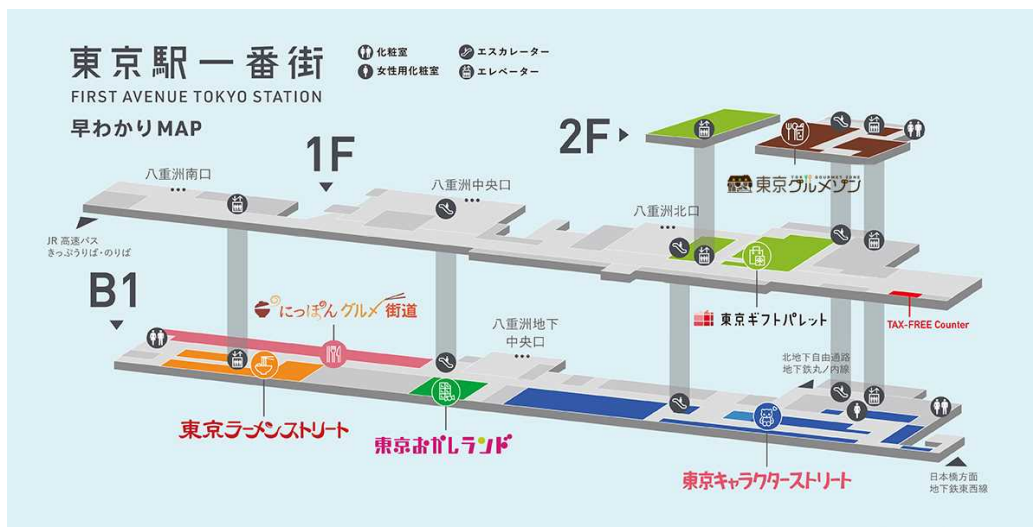

■ 東京駅一番街 概要

東京駅八重洲口に直結した商業施設「東京駅一番街」は、テレビやアニメにちなんだキャラクターグッズや洋菓子などの東京みやげから、ラーメン・飲食・喫茶・ファッション・雑貨など、バラエティに富んだお店が集結している笑顔と魅力あふれる街です。

所在地：JR 東京駅 八重洲口出ですぐ

URL：<https://www.tokyoeki-1bangai.co.jp/>